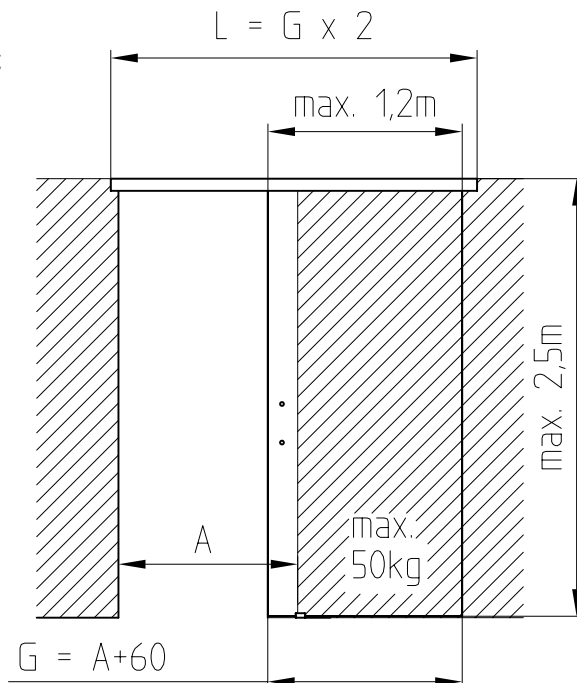

Montageanleitung AGILE 50 Deckenmontage

Mounting instructions AGILE 50 ceiling fixing

Vor der Montage das Glas mit handelsüblichen Glasreiniger im Bereich der Klemmflächen reinigen

Clean the glass in the clamping areas with usual glass cleaner