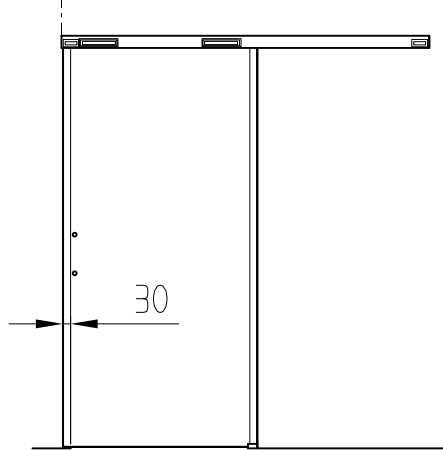

Montageanleitung AGILE 50 Deckenmontage

Mounting instructions AGILE 50 ceiling fixing

Zielpad (2D): F:\DATEN\DETAIL\
Quellpad (3D): F:\DATEN\MONTAGEANLEITUNG\8-07\AGILE-50\DeckenStopper-mont.dwg