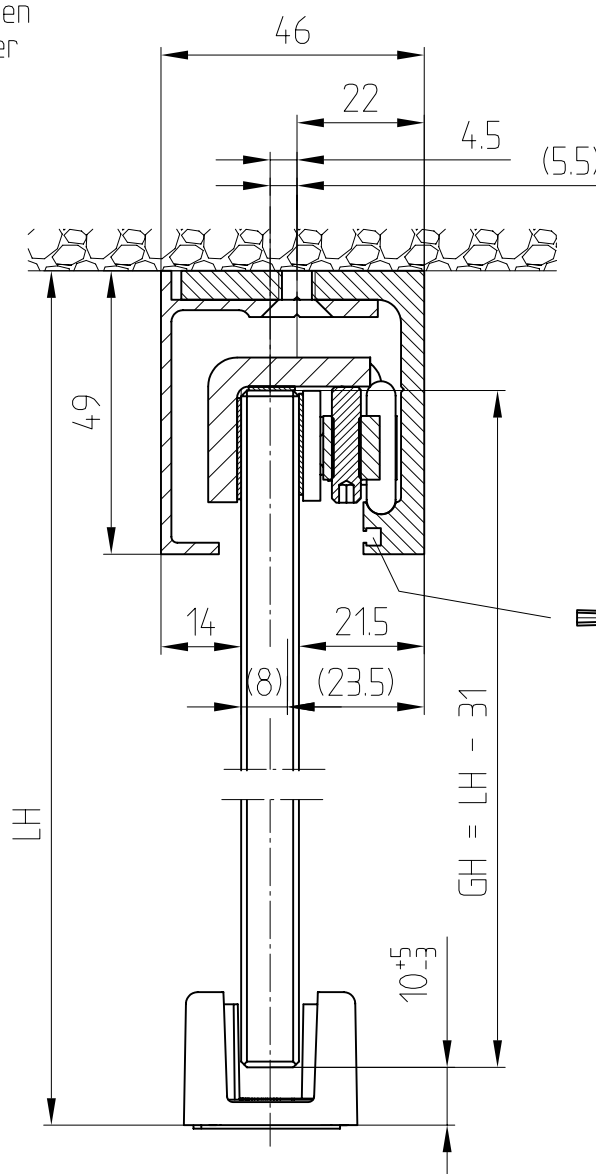

Bürste optional
optional brush