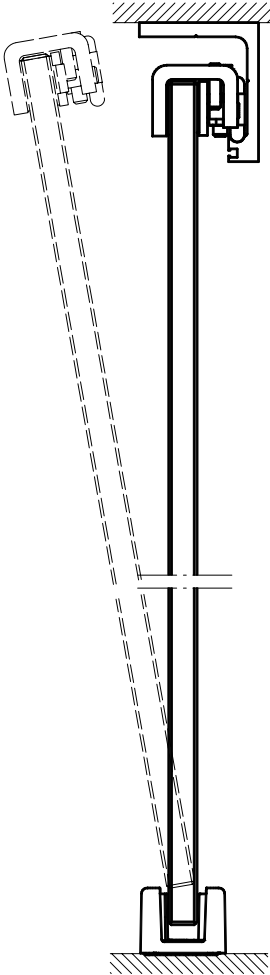

Montageanleitung AGILE 50 Deckenmontage

Mounting instructions AGILE 50 ceiling fixing

Vor der Montage das Glas mit handelsüblichen Glasreiniger im Bereich der Klemmflächen reinigen

Clean the glass in the clamping areas with usual glass cleaner

Montageanleitung AGILE 50 Deckenmontage

Mounting instructions AGILE 50 ceiling fixing

3mm

②

10

180°-225°
oder 1/2-→3/4
Umdrehungen
180°-225°
or 1/2-→3/4
rotations

(2-3Nm)

81

2.

Montageanleitung AGILE 50 Deckenmontage
 Mounting instructions AGILE 50 ceiling fixing

Zielpfad (2D): F:\DATEN\DETAIL\
 Quellpfad (3D): F:\DATEN\MONTAGEANLEITUNG\8-07\AGILE-50\80721500455.DWG

Montageanleitung AGILE 50 Deckenmontage
Mounting instructions AGILE 50 ceiling fixing